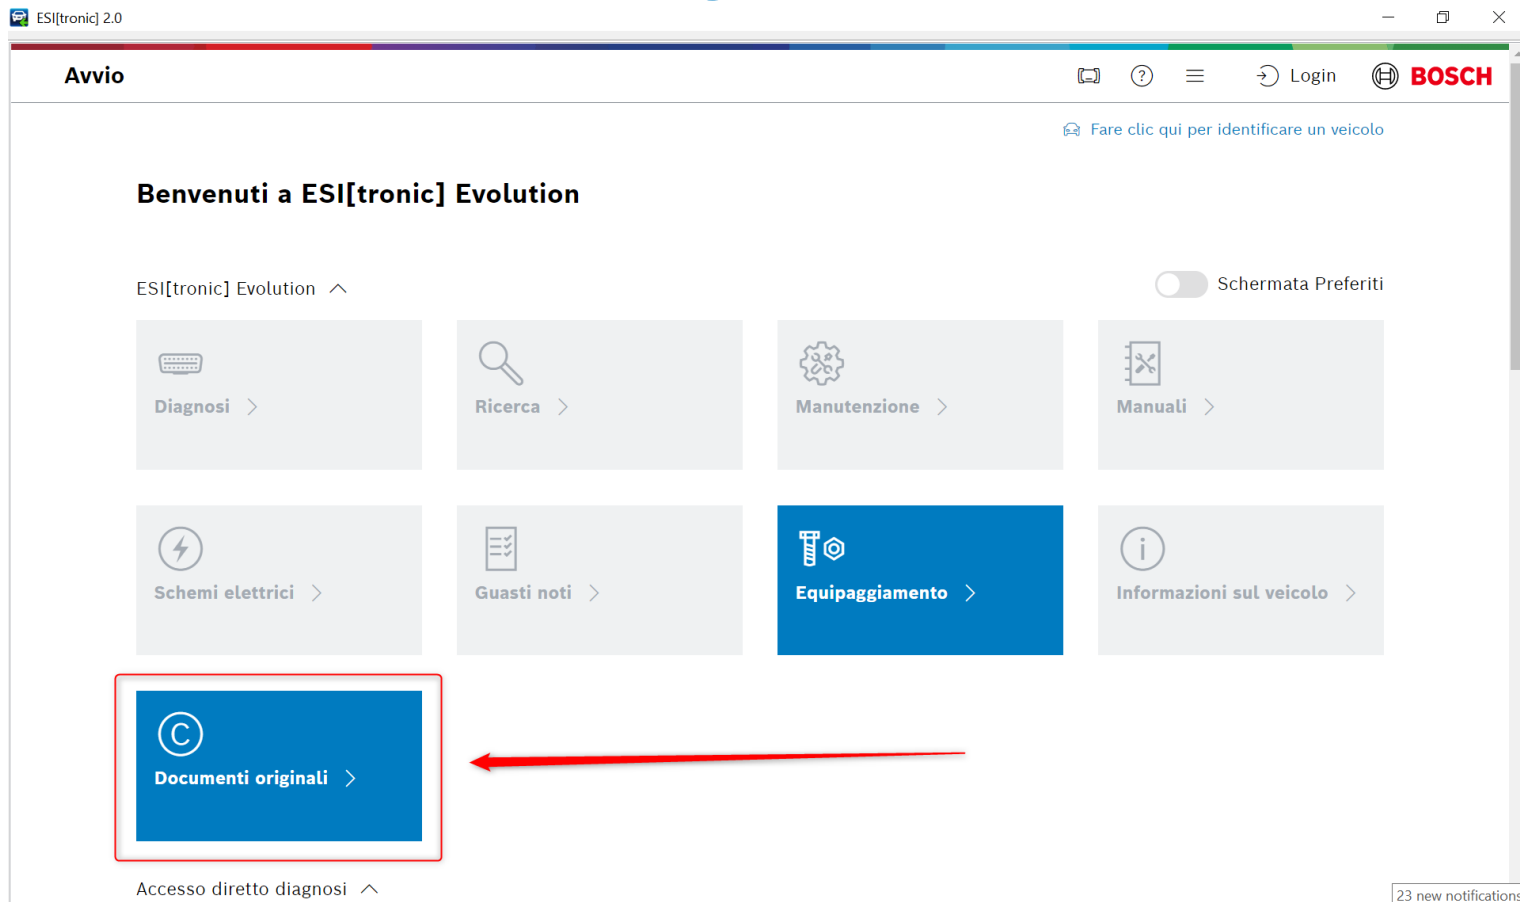

Novità ESI[tronic] 2024

Marzo 2024

ESI[tronic] EVOLUTION

ESI[tronic] Evolution: Novità 2024

FIAT in Documenti Originali

Le informazioni contenute nella funzione **Documenti Originali** sono disponibili per i possessori dei pacchetti **ADVANCED** e **MASTER** di ESI[tronic]

ESI[tronic] Evolution: Novità 2024

FIAT in Documenti Originali

ESI[tronic] 2.0

Documenti originali

Versione pre-release - I documenti originali non sono ancora disponibili nella loro forma definitiva.

Home > **Documenti originali**