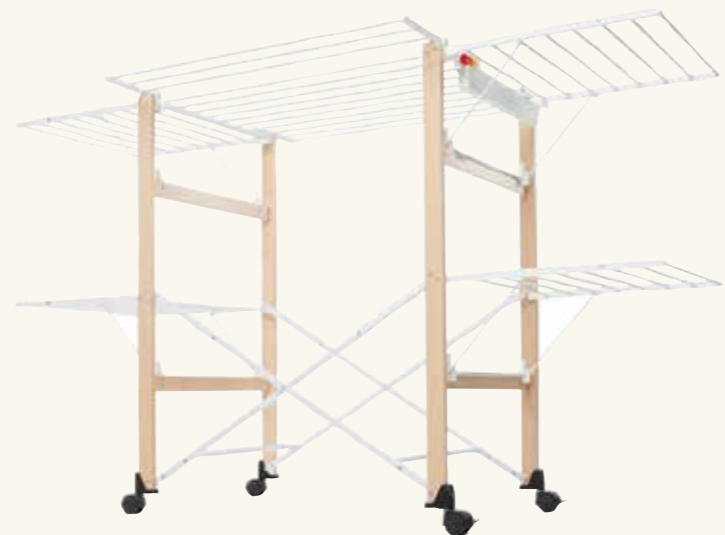

17

Stendibiancheria Gulliver in legno regolabile **FOPPAPEDRETTI**
410 punti