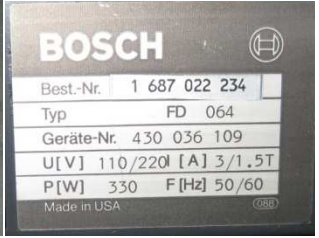

Solange auf Vorrat – Salvo disponibilità

TW keine Funktion, nur für Teile / in parte non funziona solo per ricambi

Bosch FWA 211 /411
Achsmessgerät
Assetto ruote

Bosch
4x KTS 520
1x KTS 570
Eigendiagnosetester ohne
Software
Tester Autodiagnosi senza
Software