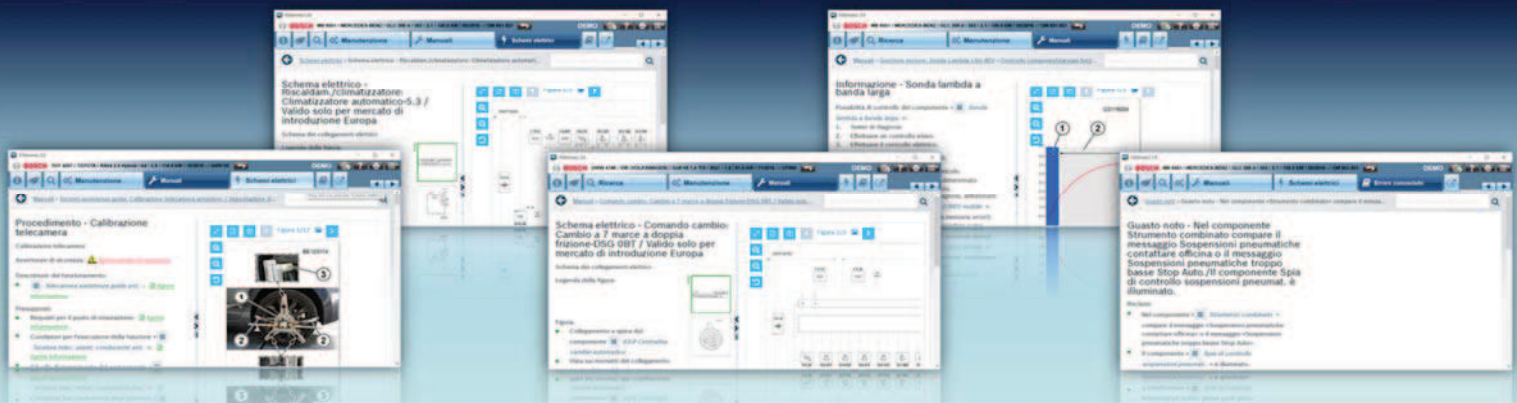

Guasti noti (EBR) – Cyber Security FCA, soluzioni per l'officina indipendente

ESIweb

Realizzato e distribuito da

CARTRONIC GROUP
S.R.L.
Diagnostics Training

ESI[tronic] 2.0 Online
Nuovi contenuti online

CARTRONIC GROUP
S.R.L.
Diagnostics Training

B) CONTENUTI DIDATTICI

Integrazione della diagnosi (SD) con i manuali di riparazione (SIS),
manutenzione (M), schemi elettrici (P), diagnosi guidata (CAS-plus)

ESIweb

Realizzato e distribuito da

CARTRONIC GROUP
S.R.L.
Diagnostics Training