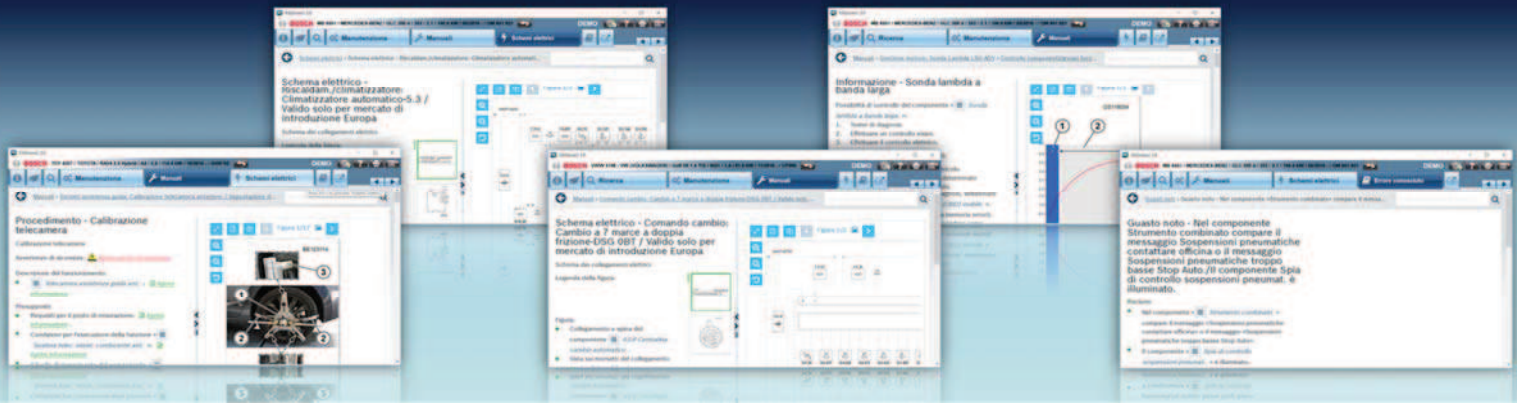

ESI[tronic] 2.0 Online
Nuovi contenuti online

CARTRONIC GROUP
S.R.L.
Diagnostics Training

A) CONTENUTI DIDATTICI

Potenzialità del Nuovo ESI ONLINE, esempi di utilizzo

Aggiornamenti On-line (DDM) e configurazione

Guasti noti (EBR) – Cyber Security FCA, soluzioni per l'officina indipendente

ESIweb

Realizzato e distribuito da

CARTRONIC GROUP
S.R.L.
Diagnostics Training

ESI[tronic] 2.0 Online
Nuovi contenuti online

CARTRONIC GROUP
S.R.L.
Diagnostics Training